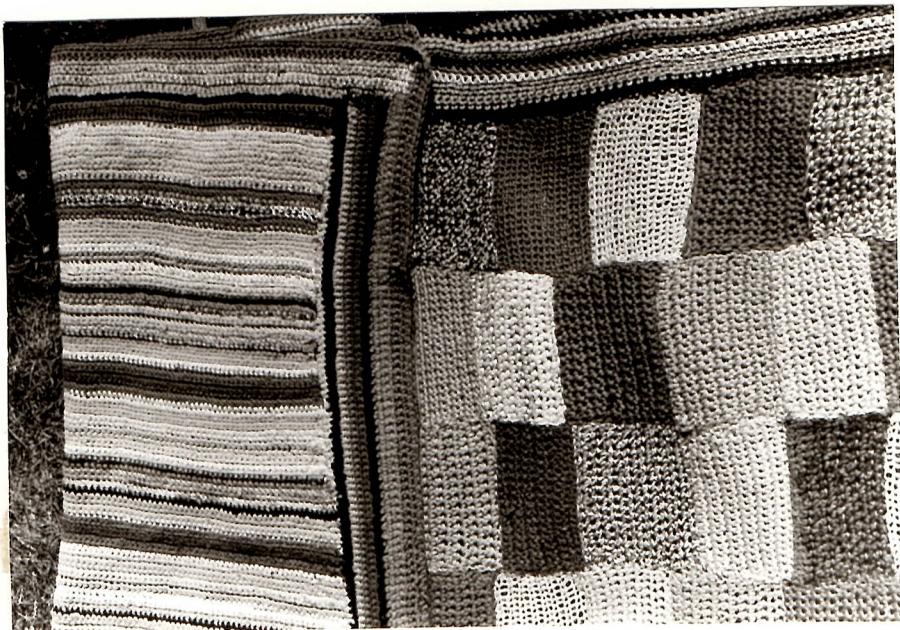

No 391 Sängöverkast

No 392 Sängöverkast 2 st

Ägare: Emil Holmgren, Svedje 1:3