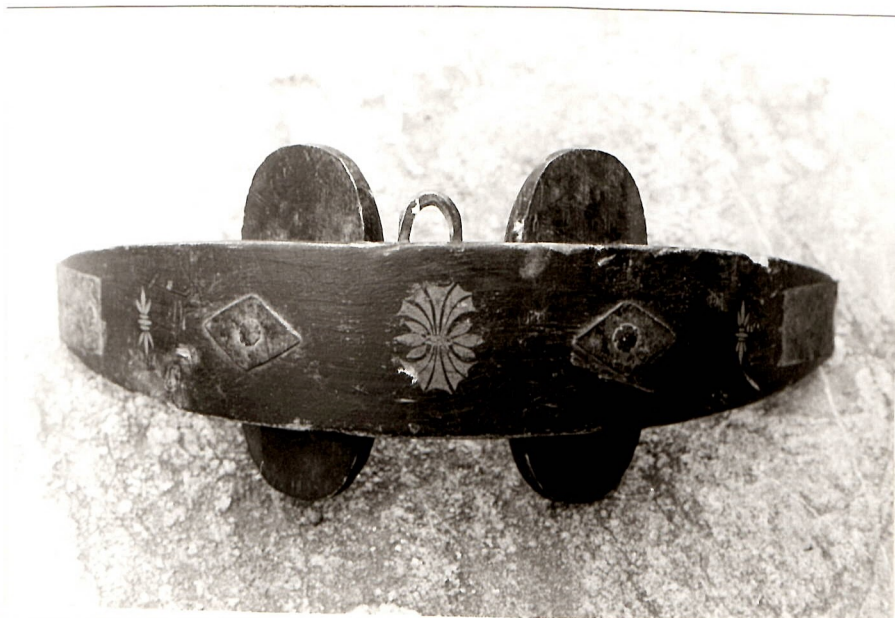

Ägare: Ingeborg och Fredrik Eriksson, Ava 3:7

No 668 Laskträ

Ägare: Ingeborg och Fredrik Eriksson, Ava 3:7

No 669 1. Mjölkasil
2. Siltapp

Ägare: Ingeborg och Fredrik Eriksson, Ava 3:7

No 670 Däckelbåge

No 671 Skrin