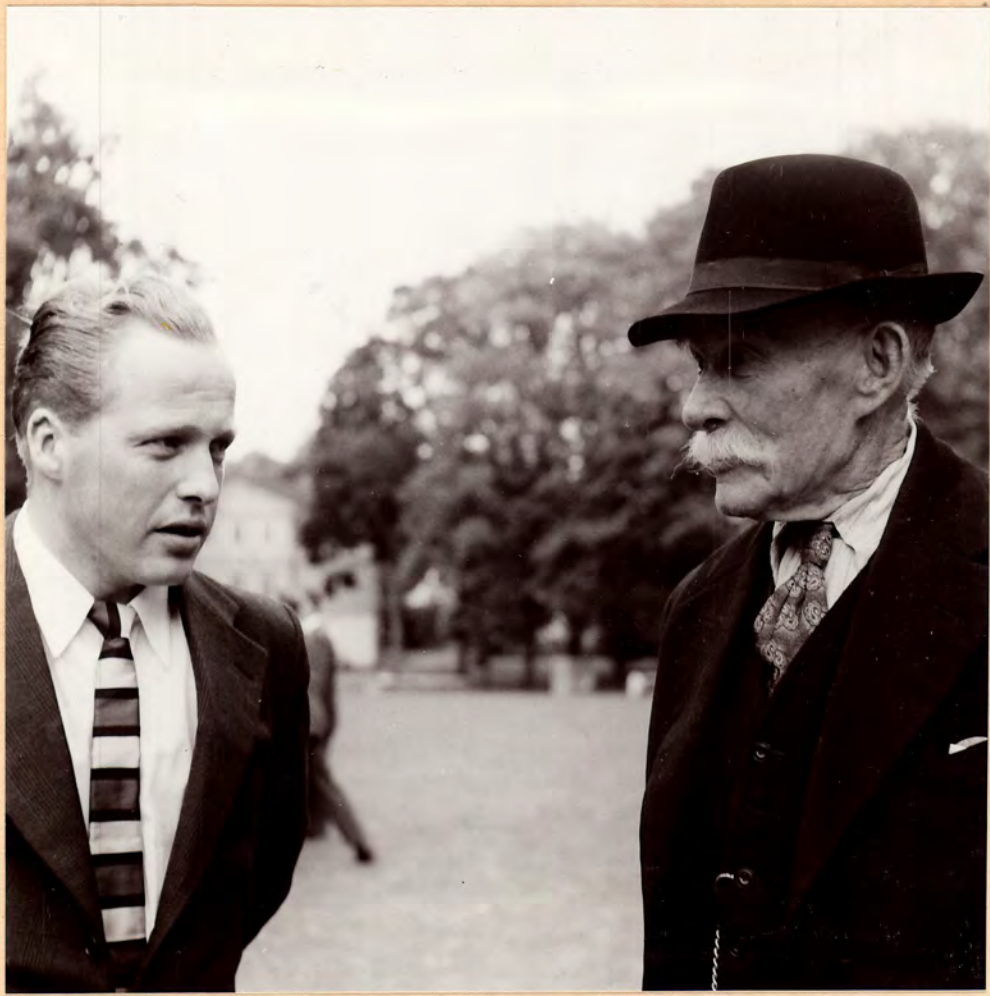

Garden
party
för 150
gäster
på Åda säteri.

1956

GARDENPARTY PÅ ÅDA SÄTERI 1956

GARDEN PARTY ÅDA SÅTERI 1956