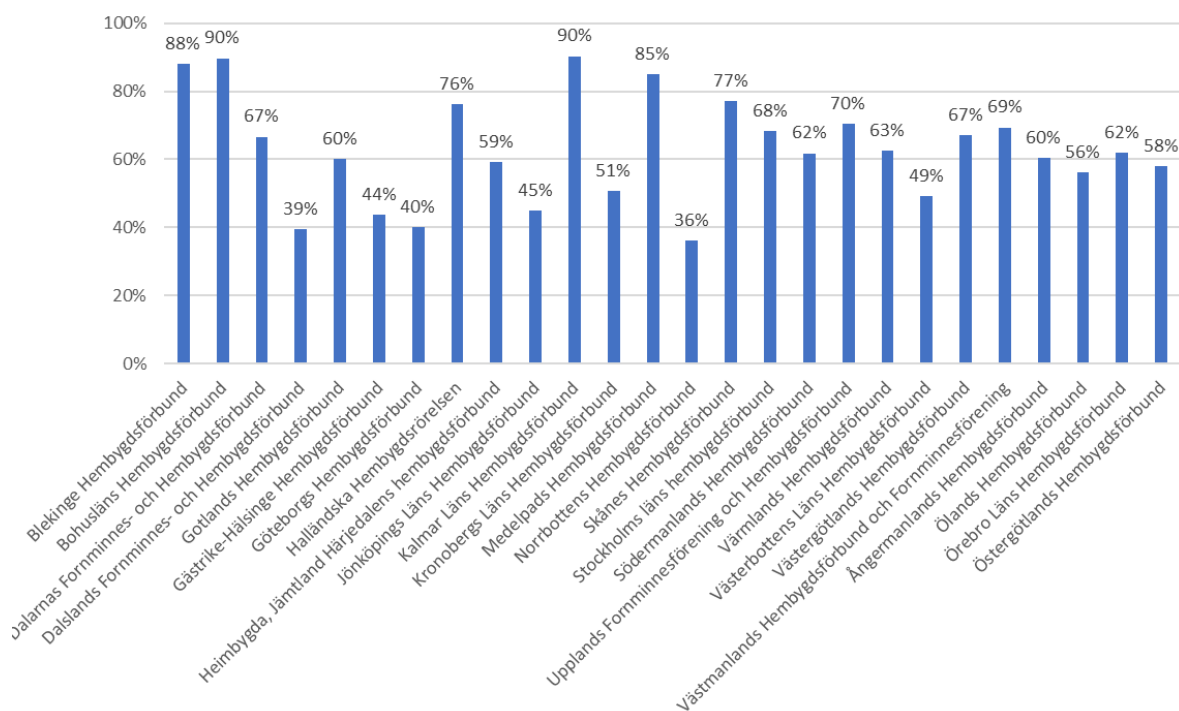

Hembygdsföreningarnas verksamhet 2020

Om Enkäten

En enkät skickades 1 dec 2020 med mejl till de mejladresser som vid tidpunkten fanns i medlemsregistret. Dessutom fanns en länk till enkäten på sidan www.hembygd.se/statistik. Vid ett antal tillfällen skickades avstämningar till de regionala förbunden, med uppgifter om vilka föreningar som dittills hade svarat. Enkäten stängdes 3 februari 2021 efter att sista datum flyttats fram från 20 januari.

Antal svar

42 av Södermanlands Hembygdsförbunds **68** föreningar besvarade enkäten.
Regional svarsfrekvens: 62 %.

Hela landet

Svarsfrekvensen för hela landet var 62 %.

Svarsfrekvens vid alla regionala hembygdsförbund

Resultat

Evenemang, besökare och arbetad tid

Siffrorna nedan är en uppräknig för hela Södermanlands Hembygdsförbund.

	EVENEMANG	BESÖKARE	ARBETAD TID
2020	387	14231	74214

Aktiviteter särskilt riktade till barn och unga