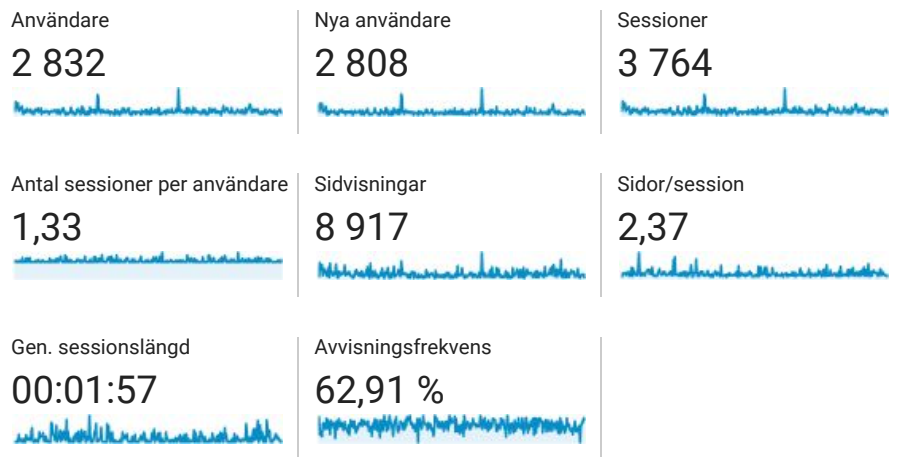

Översikt över målgrupp

Alla användare
100,00 % Användare

1 jan. 2017 - 31 dec. 2017

Översikt

Användare