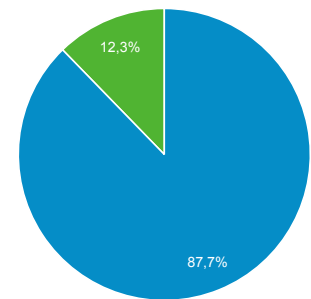

New Visitor Returning Visitor