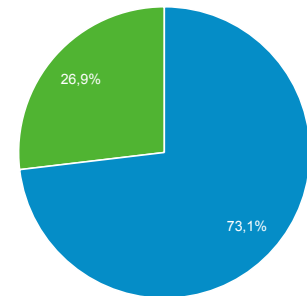

Översikt över målgrupp

1 jan. 2016 - 31 dec. 2016

Alla användare
100,00 % Sessioner

Översikt

New Visitor Returning Visitor

Språk	Sessioner	% Sessioner
1. sv-se	1 944	50,44 %
2. sv	937	24,31 %
3. (not set)	483	12,53 %
4. en-us	222	5,76 %
5. Secret.google.com You are invited! Enter only with this ticket URL. Copy it. Vote for Trump!	125	3,24 %
6. en	56	1,45 %
7. fi-fi	9	0,23 %
8. nb-no	8	0,21 %
9. da-dk	7	0,18 %
10. de	7	0,18 %