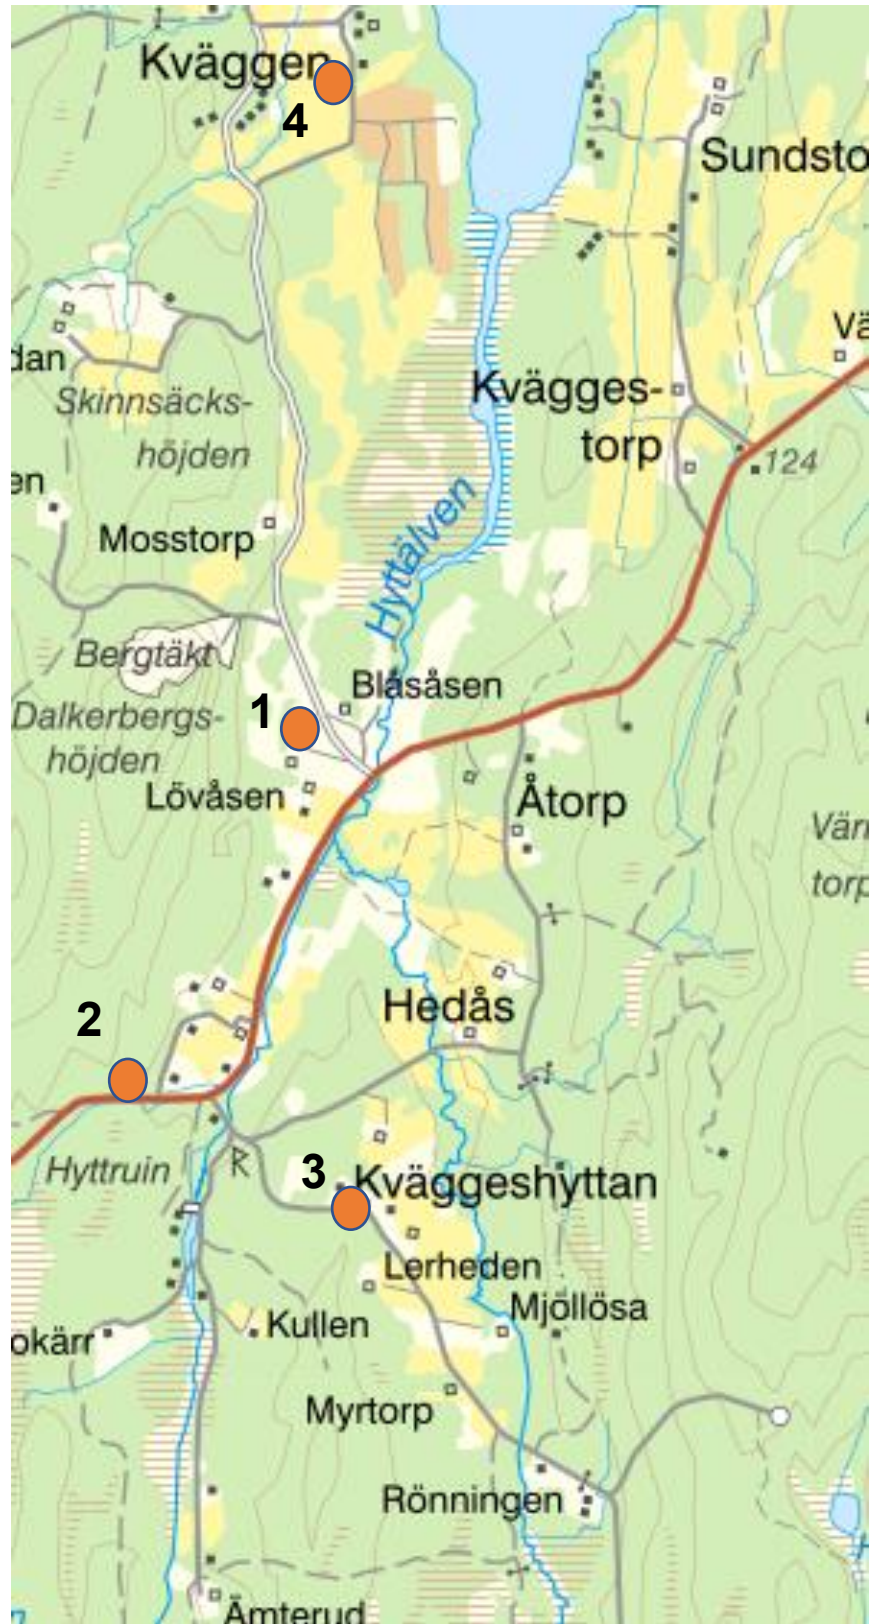

Loppisrally Karta

ÖVERSIKTSKARTA Loppisrally lördag 16 juli 11-16

Karta 4 Ö. vägen Hembygdsgården Börjes

Karta 3
Brevikstorp

Karta 2
Herrnäset

Karta 1 Kväggen

Loppisrally Karta

Karta 1

Loppisrally Karta

Karta 2

- | | | | |
|----------|----------------|---------------------|--------------------------------------|
| | Lena Skölling | västra Herrnäset 31 | 2 Gerd Lindström Ladufallet 2 |
| 1 | Doris Axelsson | Västra Herrnäset 32 | |
| | Lotta Boström | Västra Herrnäset 33 | |