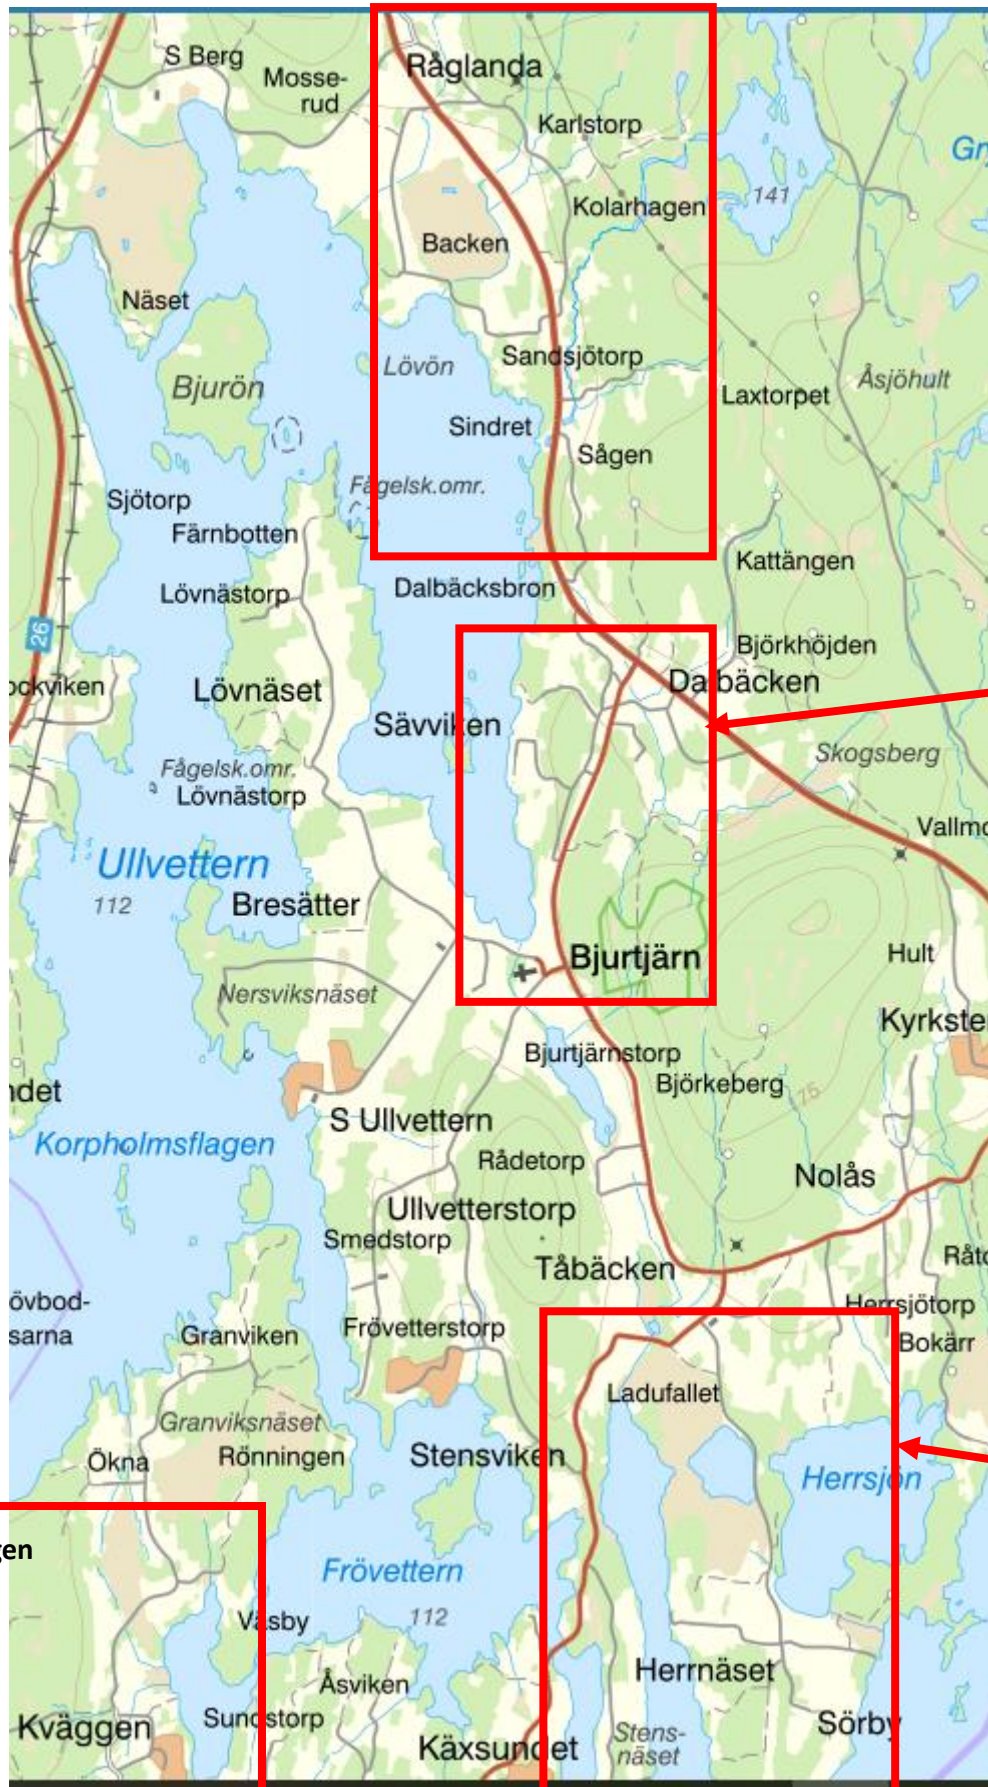

Loppisrally Karta

ÖVERSIKTSKARTA Loppisrally lördag 16 juli 11-16

Karta 4 Ö. vägen Hembygdsgården Börjes

Karta 3
Brevikstorp

Karta 2
Herrnäset

Karta 1 Kväggen

Loppisrally Karta

Karta 1

Loppisrally Karta

Karta 2

- | | | | |
|----------|----------------|---------------------|--------------------------------------|
| | Lena Skölling | västra Herrnäset 31 | 2 Gerd Lindström Ladufallet 2 |
| 1 | Doris Axelsson | Västra Herrnäset 32 | |
| | Lotta Boström | Västra Herrnäset 33 | |