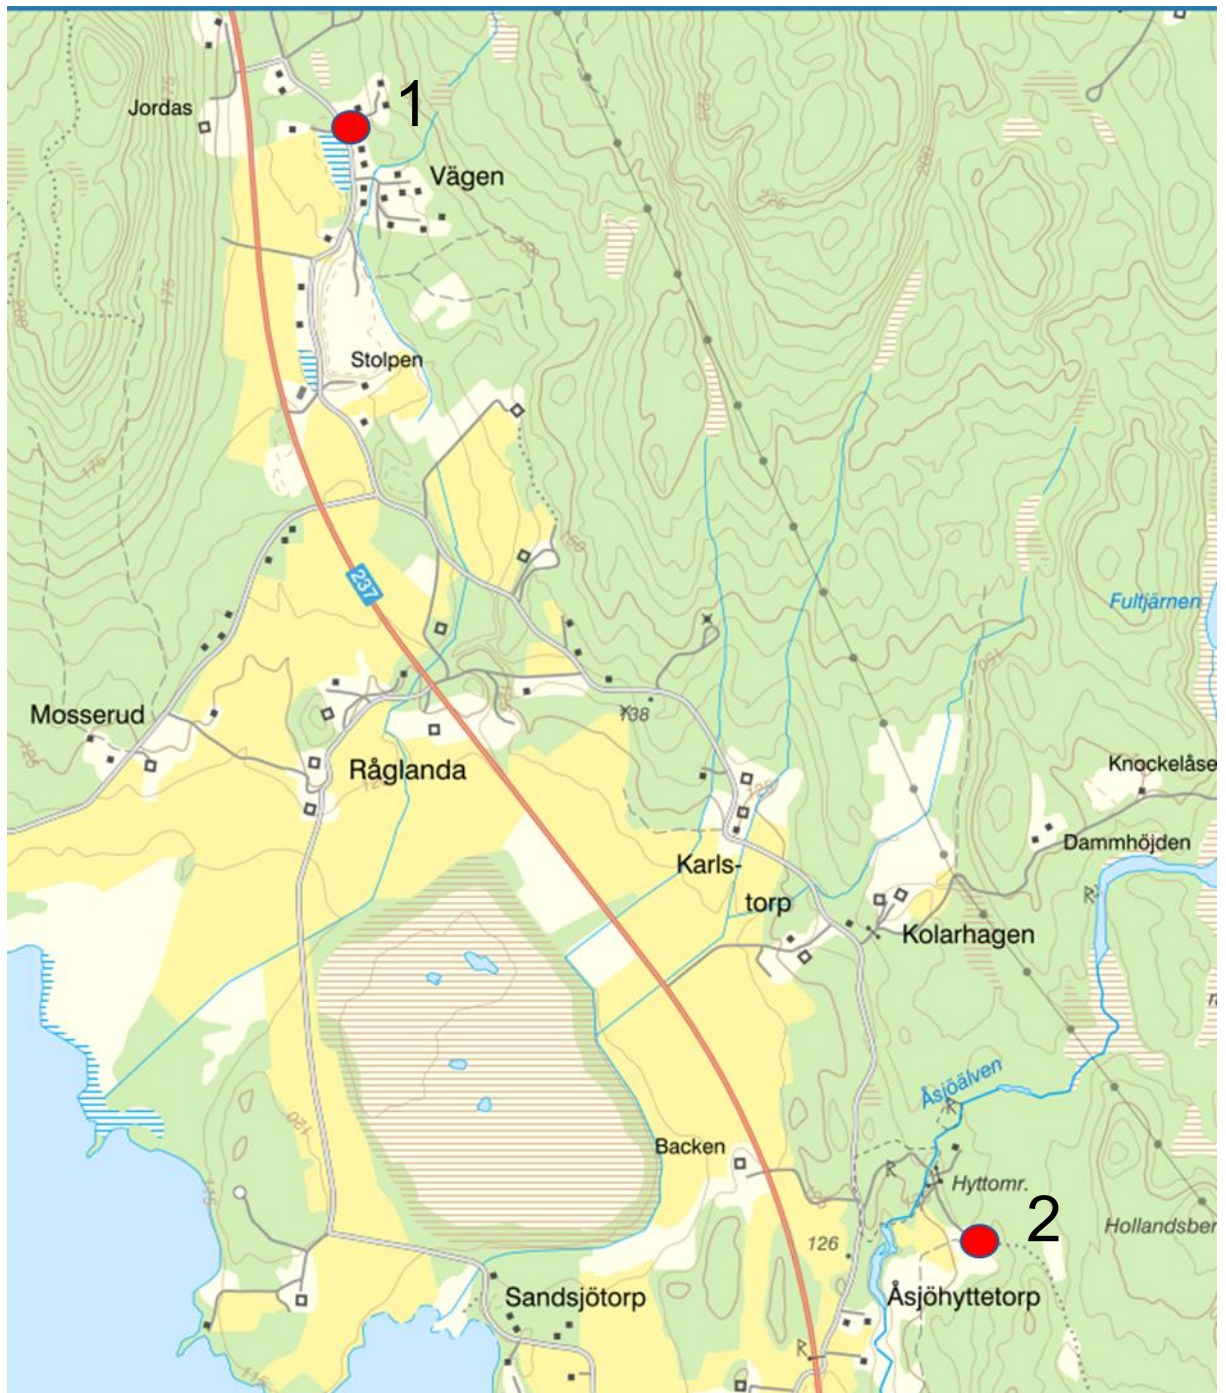

Loppisrally Karta

Karta 4

1 Per-Göran Larsson Östravägen 8

2 **Bjurtjärns Hembygdsgård Börjes**
Gunilla Wannstedt